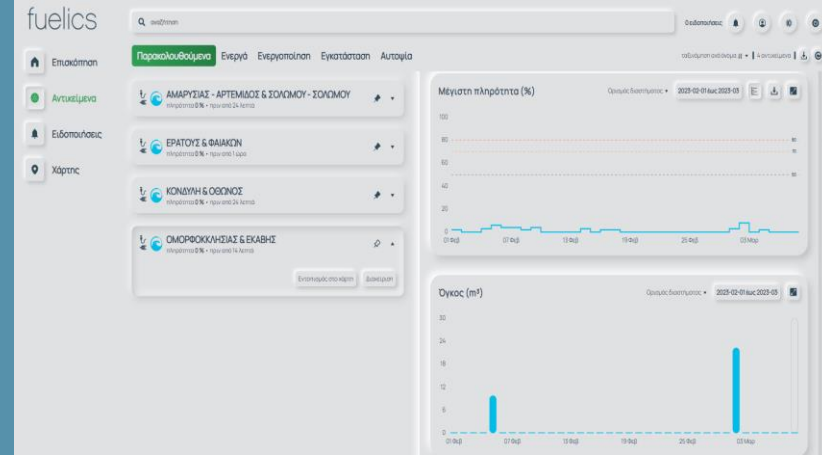

Use Case 2

Σύστημα Πρόβλεψης Πλημμυρών Δήμος Αμαρουσίου

Πρόκληση

Οι ισχυρές βροχοπτώσεις δημιουργούν προβλήματα στους δρόμους:

- Προβλήματα πρόσβασης
- Φθορές σε δημόσια και ιδιωτική περιουσία
- Αυξημένος κίνδυνος για τους πολίτες

Λύση

- Παροχή δεδομένων για πιθανότητα πλημμύρας με στόχο την αντιμετώπιση προβλημάτων στα αρχικά στάδια του φαινομένου.
- Μία ολοκληρωμένη έξυπνη λύση (IoT) που παρακολουθεί τα επίπεδα νερού από τις βροχοπτώσεις και συλλέγει δεδομένα

Οφέλη

- Παρακολούθηση σε πραγματικό χρόνο της στάθμης και της ταχύτητας όμβριων υδάτων
- Ανάλυση δεδομένων και παραγωγή αναφορών σε πραγματικό χρόνο.
- Χρήση των δεδομένων για την δημιουργία alerts για δράση
- Χάραξη προληπτικών ενεργειών.